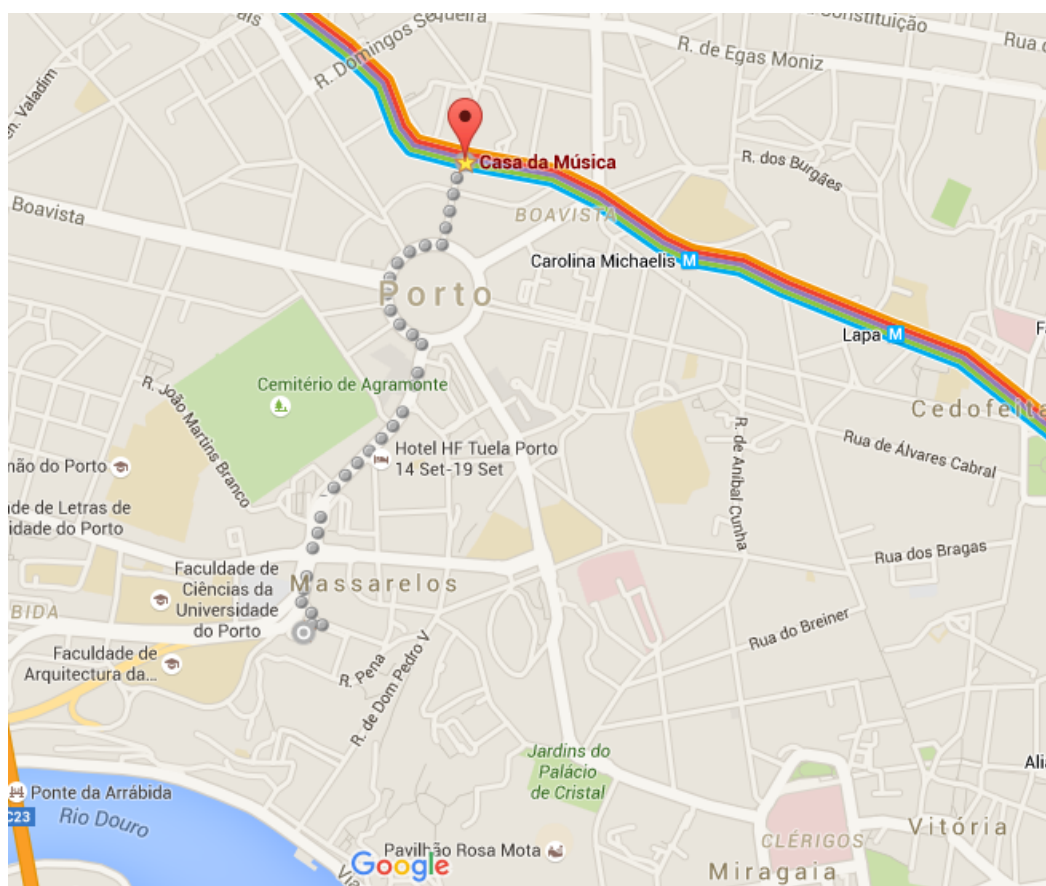

**Local da conferência:**

**Anfiteatro Nobre**

**FLUP: Faculdade de Letras da Universidade do Porto.**

**Via Panorâmica, s/n 4150-564 Porto**

**COMO CHEGAR?**

**De metro:**

- Deverá sair na estação Casa da Música (linhas A, B, C, E e F). Daí, poderá caminhar cerca de 10-15 minutos até à FLUP. Atravesse a Praça Mouzinho de Albuquerque (Jardim da Boavista), desça a Rua Gonçalo Sampaio e atravessa a Rua do Campo Alegre, continuando em frente. A FLUP encontra-se na Via Panorâmica, junto ao nó da autoestrada (veja o trajeto [aqui](#)).

Alternativamente, depois de sair do metro, poderá apanhar o autocarro 204 na paragem Casa da Música (Metro), com destino à Foz, e sair na paragem da Junta de Massarelos, na Rua do Campo Alegre.

**De autocarro:**

- Poderá utilizar uma das seguintes linhas:

- 200 (Bolhão - Castelo do Queijo)
- 204 (Hospital de S. João – Foz)
- 207 (Campanhã – Mercado da Foz)
- 902 (Boavista – Lavadores)

A paragem mais próxima da FLUP é a da Junta de Massarelos, na Rua do Campo Alegre.

### De Automóvel

A FLUP localiza-se no Pólo 3 da Universidade do Porto, no nó viário do Campo Alegre:

- Se vem de Norte ou Nascente, deve dirigir-se à VCI, direção Lisboa (Ponte da Arrábida), e sair no nó do Campo Alegre.
- Se vem de Sul, deve tomar a direção Ponte da Arrábida e sair no 1º nó (Campo Alegre) imediatamente depois da ponte.